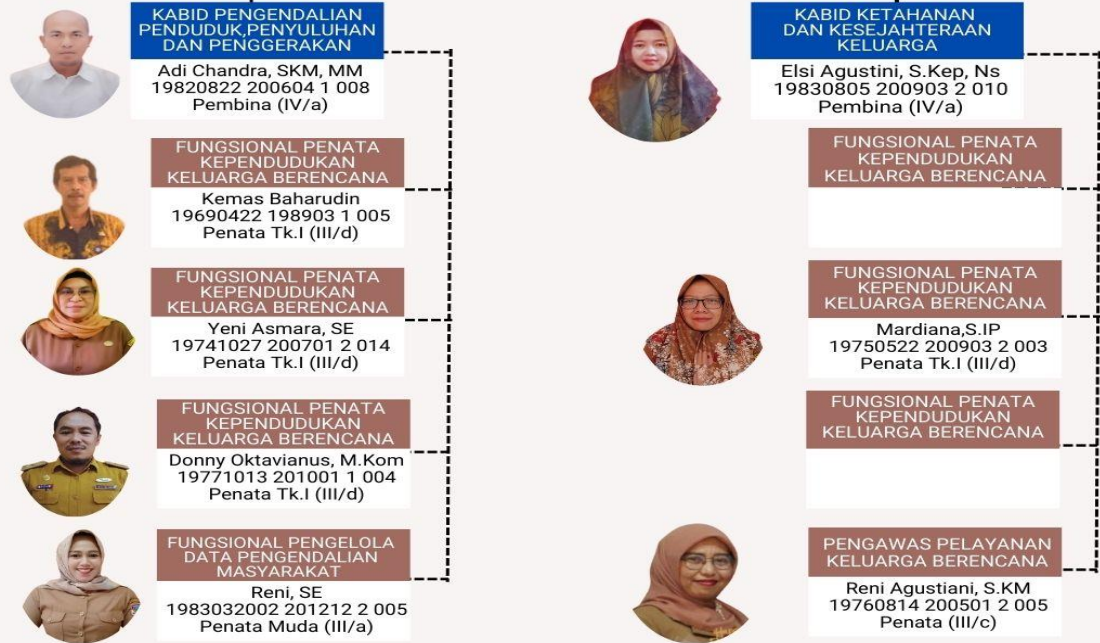

**DINAS PENGENDALIAN PENDUDUK, KELUARGA BERENCANA, PEMBERDAYAAN PEREMPUAN, DAN PERLINDUNGAN ANAK
KOTA PAGAR ALAM**

KEPALA DINAS
Paber Napitupulu, AP., M.Si
19740206 199402 1 003
Pembina Utama Muda (IV/c)

- PERATURAN WALIKOTA PAGAR ALAM NOMOR 64 TAHUN 2021 TENTANG KEDUDUKAN, SUSUNAN ORGANISASI, TUGAS DAN FUNGSI SERTA TATA KERJA DINAS PENGENDALIAN PENDUDUK, KELUARGA BERENCANA, PEMBERDAYAAN PEREMPUAN DAN PERLINDUNGAN ANAK KOTA PAGAR ALAM
- PERATURAN WALIKOTA PAGAR ALAM NOMOR 46 TAHUN 2020 TENTANG UNIT PELAKSANA TEKNIS DAERAH PERLINDUNGAN PEREMPUAN DAN ANAK PADA DINAS PENGENDALIAN PENDUDUK, KELUARGA BERENCANA, PEMBERDAYAAN PEREMPUAN DAN PERLINDUNGAN ANAK KOTA PAGAR ALAM

**FUNGSIONAL
PENYULUH
LAPANGAN KB**

SEKRETARIS
Dra. Minarni, MKM
19690606 199401 2 003
Pembina Tk. I (IV/b)