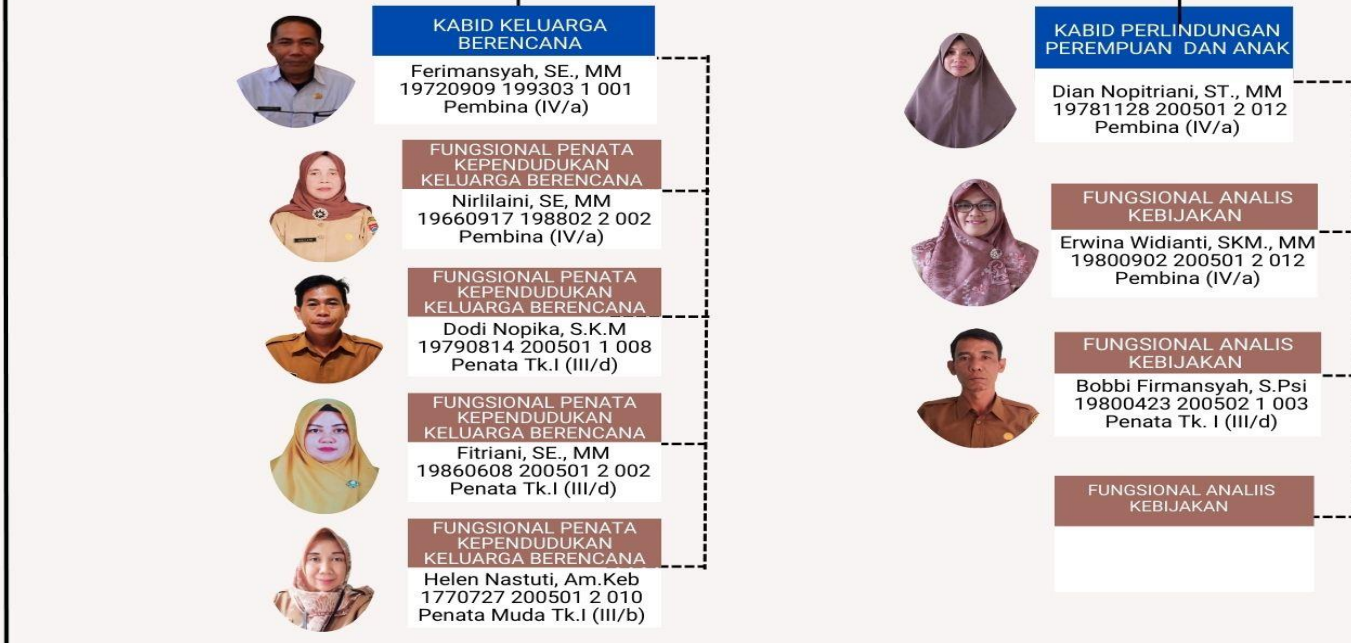

**DINAS PENGENDALIAN PENDUDUK, KELUARGA BERENCANA, PEMBERDAYAAN PEREMPUAN, DAN PERLINDUNGAN ANAK
KOTA PAGAR ALAM**

KEPALA DINAS
Paber Napitupulu, AP., M.Si
19740206 199402 1 003
Pembina Utama Muda (IV/c)

- PERATURAN WALIKOTA PAGAR ALAM NOMOR 64 TAHUN 2021 TENTANG KEDUDUKAN, SUSUNAN ORGANISASI, TUGAS DAN FUNGSI SERTA TATA KERJA DINAS PENGENDALIAN PENDUDUK, KELUARGA BERENCANA, PEMBERDAYAAN PEREMPUAN DAN PERLINDUNGAN ANAK KOTA PAGAR ALAM
- PERATURAN WALIKOTA PAGAR ALAM NOMOR 46 TAHUN 2020 TENTANG UNIT PELAKSANA TEKNIS DAERAH PERLINDUNGAN PEREMPUAN DAN ANAK PADA DINAS PENGENDALIAN PENDUDUK, KELUARGA BERENCANA, PEMBERDAYAAN PEREMPUAN DAN PERLINDUNGAN ANAK KOTA PAGAR ALAM

**FUNGSIONAL
PENYULUH
LAPANGAN KB**

SEKRETARIS
Dra. Minarni, MKM
19690606 199401 2 003
Pembina Tk. I (IV/b)